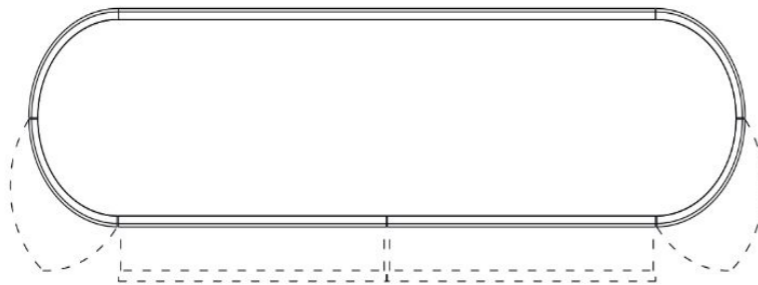

CO 120

15
[5 7/8"]

97,5
[38 3/8"]

120
[47 1/4"]

40
[15 3/4"]

160
[63"]

PLAIN WOODS

Maple