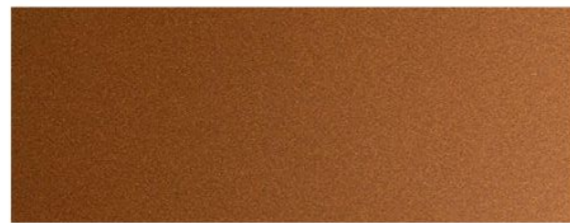

Infinity Sideboard

INFINITY BASE

Lacca 61

Available in all Lacca 61 Colors

LACCA 61 COLORS

Lacca Amaranto

Lacca Bosco

Lacca Bronzo

Lacca Corallo

Lacca Lampone

Lacca Lavanda

Lacca Malva

Lacca Ocra

Lacca Orange

Lacca Sabbia

[www.materiacollection.com](http://www.materiacollection.com) | [info@materiacollection.com](mailto:info@materiacollection.com)