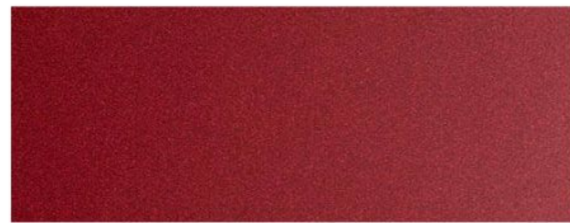

Lacca Lampone