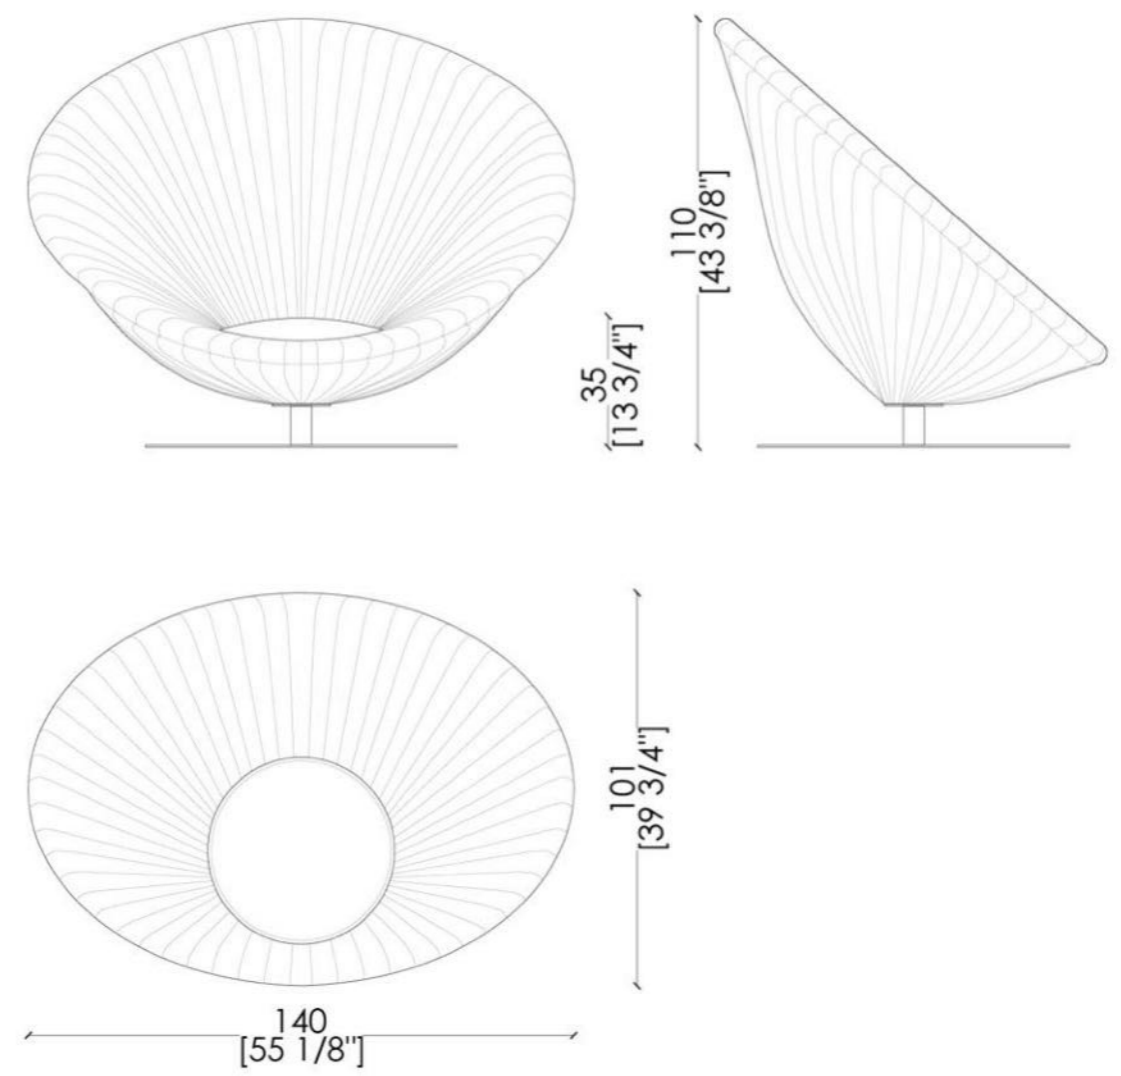

DIMENSIONS

BD 90 Armchair - Poltrona - Sessel
Fauteuil - Кресло

NUBUCK LEATHERS

Nubuck 2100 - Cat. A

Nubuck 2133 - Cat. A

Nubuck 2115 - Cat. A

Nubuck 2118 - Cat. A

Nubuck 2101 - Cat. A