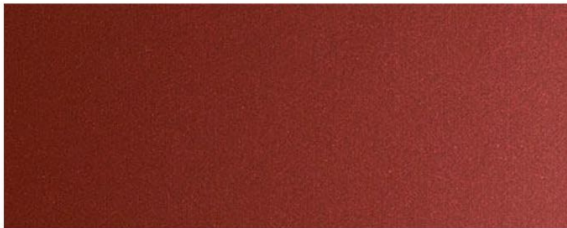

# DIMENSIONS

80,5  
[31 3/4"]

48  
[18 7/8"]

180  
[70 7/8"]

INFINITY BASE

Lacca 61

Available in all Lacca 61 Colors

LACCA 61 COLORS

Lacca Amaranto

Lacca Bosco

Lacca Bronzo

Lacca Corallo

Lacca Lampone

Lacca Lavanda

Lacca Malva

Lacca Ocra