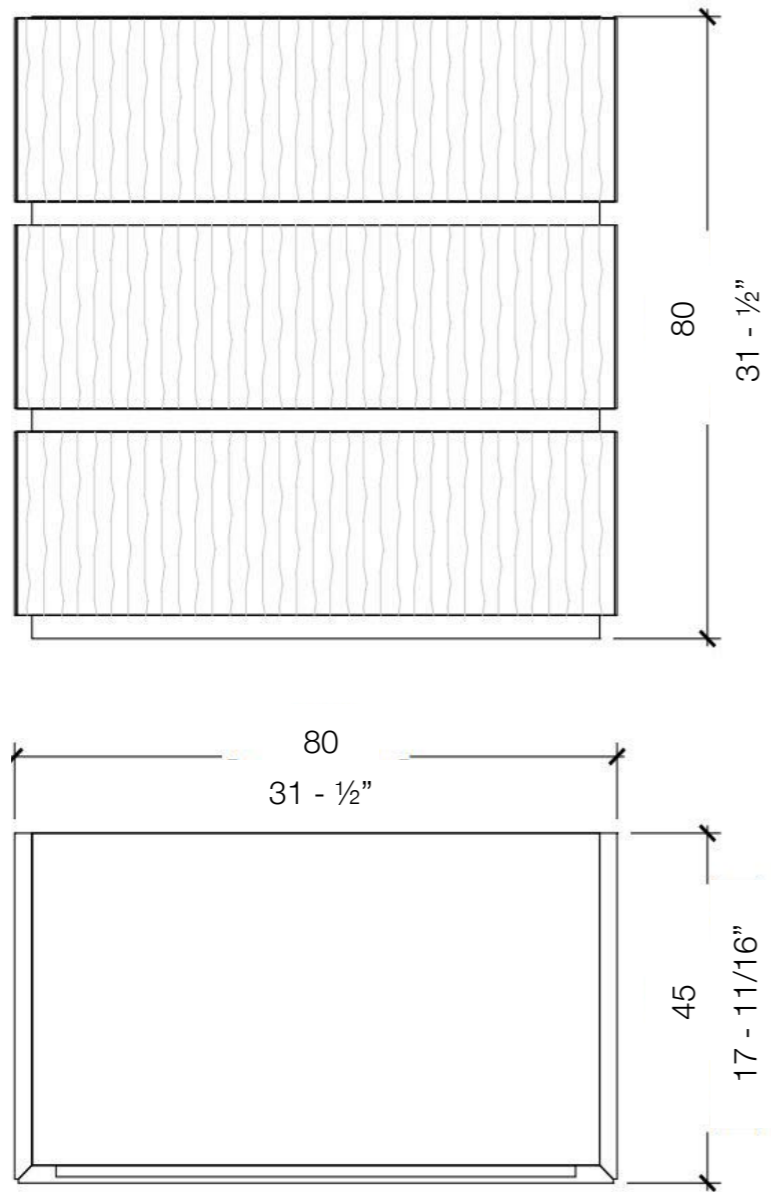

DC 18

DC 28

DC 38

CORTECCIA

Liquid Metal Bronze

Liquid Metal Tin

CORTECCIA TOP

Liquid Metal Bronze