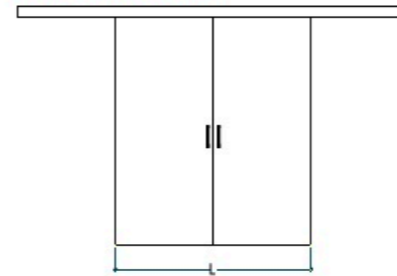

Double leaf door