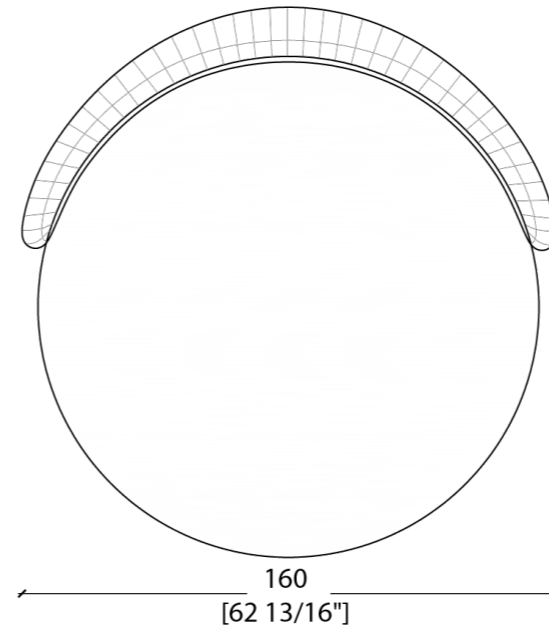

Round Sofa

VELVETS

407

417

403

406

412

438