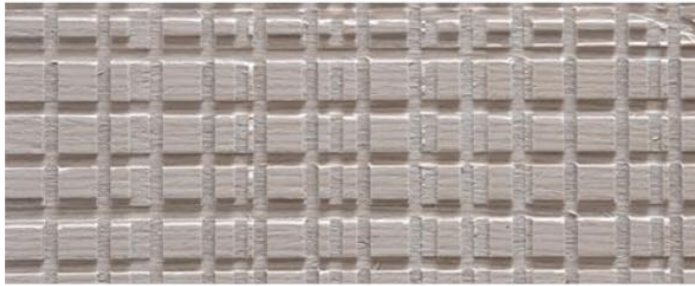

BD06 Bedside table

BD04 Bedside table

Maple

Oak

Teak

Walnut Canaletto

Rosewood

Wenge