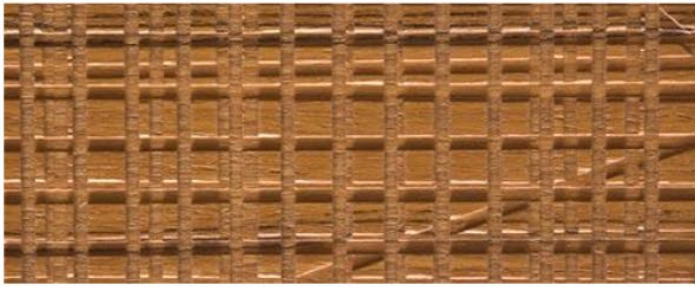

BD06 Bedside table

BD04 Bedside table

Maple

Oak

Teak

Walnut Canaletto

Rosewood

Wenge