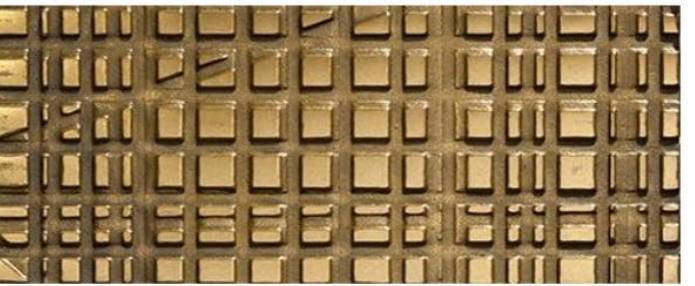

Liquid Metal Gold gk