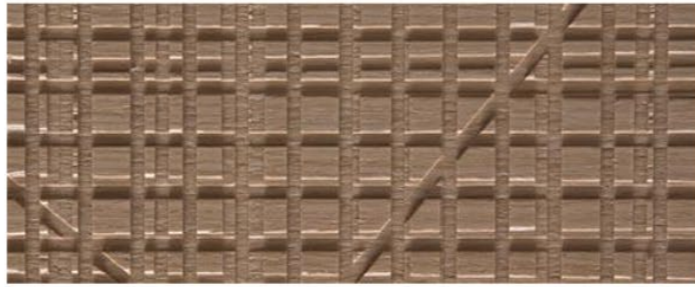

BD06 Bedside table

BD04 Bedside table

Maple

Oak

Teak

Walnut Canaletto

Rosewood

Wenge