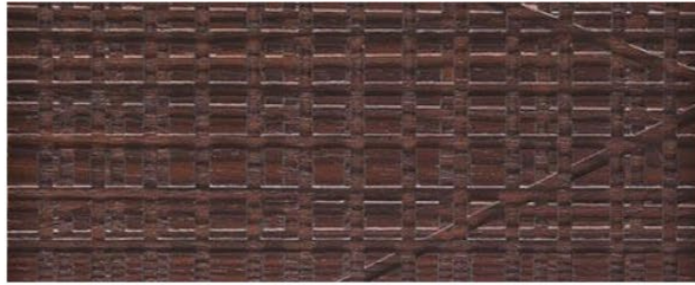

BD06 Bedside table

BD04 Bedside table

Maple

Oak

Teak

Walnut Canaletto

Rosewood

Wenge