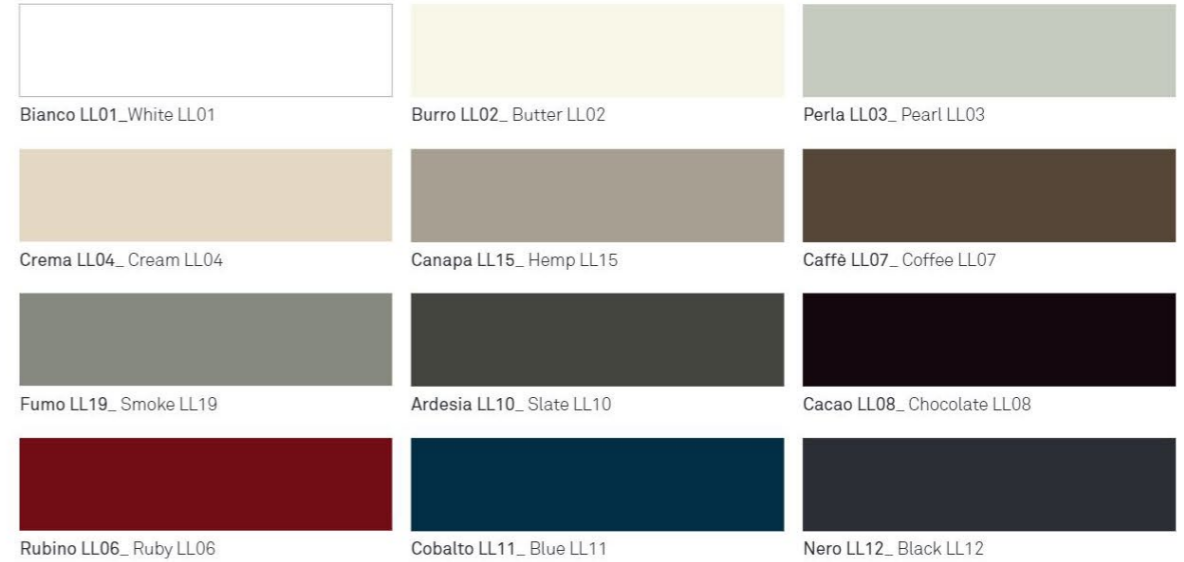

Perla RL03_ Pearl RL03

Rubino RL06_ Ruby RL06

Ardesia RL10_ Slate RL10

Crema RL04_ Cream RL04

Caffè RL07_ Coffee RL07

Cobalto RL11_ Blue RL11

Cacao RL08_ Chocolate RL08

Nero RL12_ Black RL12

WOODS

NOCE Canaletto NC01_ American Walnut NC01

FRASSINO MATÈ Tabacco FM06_Matè Ash Tobacco FM06

Bianco FM01
White FM01

Polvere FM08
Dust FM08

Marrone FM05
Brown FM05

Antracite FM07
Anthracite FM07

Bronzo FM09
Bronze FM09

GLOSSY LACQUERS

Bianco LL01_White LL01

Burro LL02_ Butter LL02

Perla LL03_ Pearl LL03

Crema LL04_ Cream LL04

Canapa LL15_ Hemp LL15

Caffè LL07_ Coffee LL07

Fumo LL19_ Smoke LL19

Ardesia LL10_ Slate LL10

Cacao LL08_ Chocolate LL08

Rubino LL06_ Ruby LL06

Cobalto LL11_ Blue LL11

Nero LL12_ Black LL12

Colori Ral su richiesta
RAL colours upon request

MATTE LACQUERS

Bianco L001_White L001