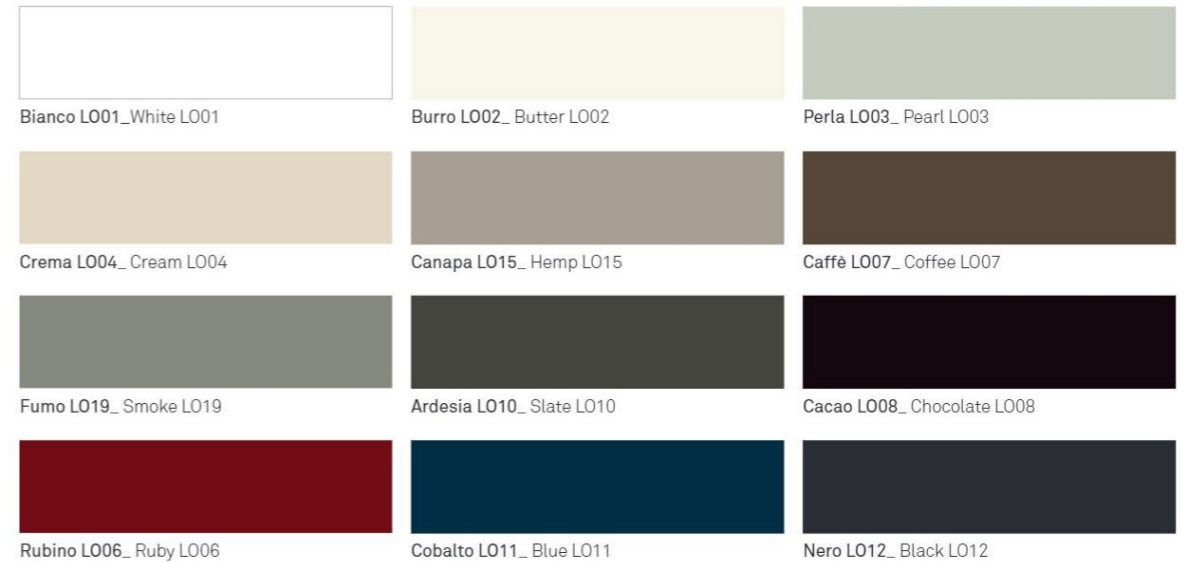

GLOSSY LACQUERS

Bianco LL01_White LL01

Burro LL02_ Butter LL02

Perla LL03_ Pearl LL03

Crema LL04_ Cream LL04

Canapa LL15_ Hemp LL15

Caffè LL07_ Coffee LL07

Fumo LL19_ Smoke LL19

Ardesia LL10_ Slate LL10

Cacao LL08_ Chocolate LL08

Rubino LL06_ Ruby LL06

Cobalto LL11_ Blue LL11

Nero LL12_ Black LL12

Colori Ral su richiesta
RAL colours upon request

MATTE LACQUERS

Bianco L001_White L001

Rubino L006_ Ruby L006

Cobalto L011_ Blue L011

Nero L012_ Black L012

Colori Ral su richiesta
RAL colours upon request

SPECIAL FINISHES

EMPERADOR Grigio GR01

EMPERADOR Marrone GR02

NERO Greco GR03

Ardesia VL10_ Slate VL10

Cacao VL08_ Chocolate VL08

Rubino VL06_ Ruby VL06

Cobalto VL11_ Blue VL11

Nero VL12_ Black VL12

GLASS

TEXTURED GLASS

REQUEST MORE INFORMATION