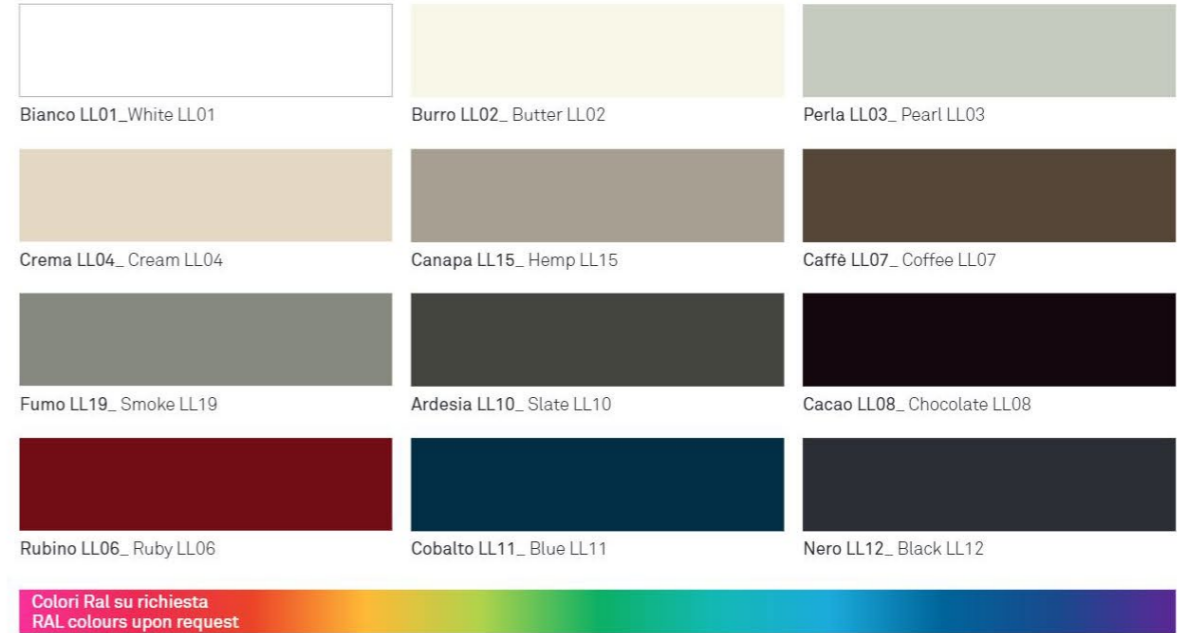

Cobalto RL11_ Blue RL11

Cacao RL08_ Chocolate RL08

Nero RL12_ Black RL12

WOODS

NOCE Canaletto NC01_ American Walnut NC01

FRASSINO MATÈ Tabacco FM06_Matè Ash Tobacco FM06

Bianco FM01
White FM01

Polvere FM08
Dust FM08

Marrone FM05
Brown FM05

Antracite FM07
Anthracite FM07

Bronzo FM09
Bronze FM09

GLOSSY LACQUERS

Bianco LL01_White LL01

Burro LL02_ Butter LL02

Perla LL03_ Pearl LL03

Crema LL04_ Cream LL04

EMPERADOR Grigio GR01

EMPERADOR Marrone GR02

NERO Greco GR03

OSSIDO Bruno GR05

OSSIDO Nero GR06

NOIR Desir Lucido GR14

NOIR Desir Opaco GR04

STATUARIO Lucido GR17

Fumo VL19_ Smoke VL19

Ardesia VL10_ Slate VL10

Cacao VL08_ Chocolate VL08

Rubino VL06_ Ruby VL06

Cobalto VL11_ Blue VL11

Nero VL12_ Black VL12

GLASS

VV02 Extrachiaro Satinato
Satin Extraclear