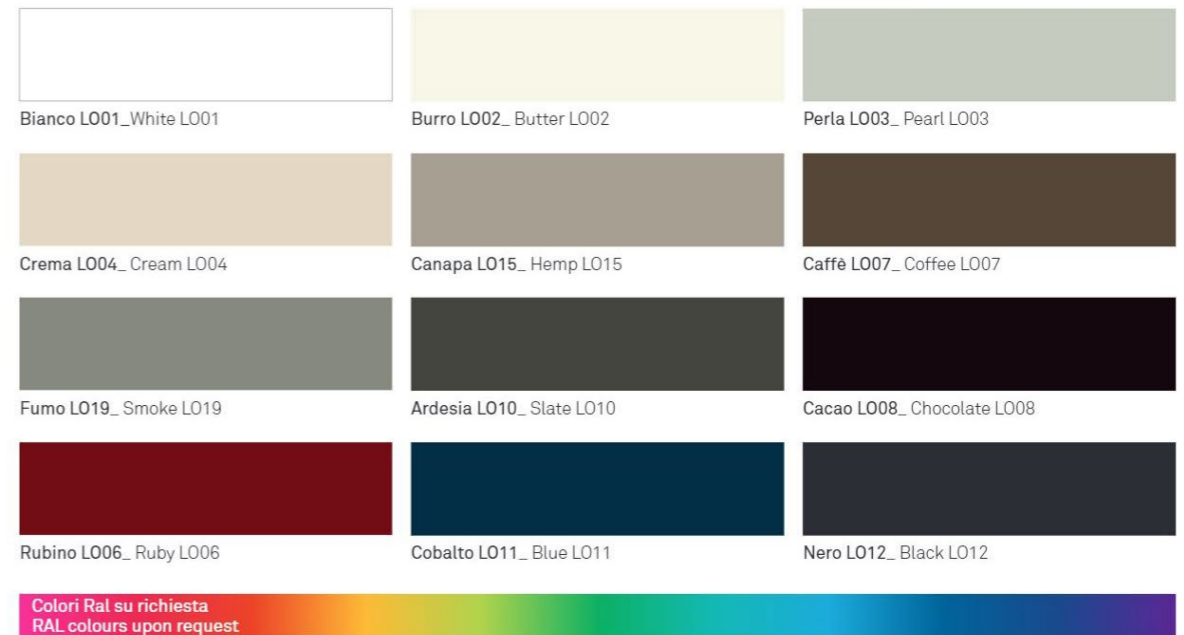

Cobalto RL11_ Blue RL11

Cacao RL08_ Chocolate RL08

Nero RL12_ Black RL12

WOODS

NOCE Canaletto NC01_ American Walnut NC01

FRASSINO MATÈ Tabacco FM06_Matè Ash Tobacco FM06

Bianco FM01
White FM01

Polvere FM08
Dust FM08

Marrone FM05
Brown FM05

Antracite FM07
Anthracite FM07

Bronzo FM09
Bronze FM09

GLOSSY LACQUERS

Bianco LL01_White LL01

Burro LL02_ Butter LL02

Perla LL03_ Pearl LL03

Crema LL04_ Cream LL04

Canapa LL15_ Hemp LL15

Caffè LL07_ Coffee LL07

Fumo LL19_ Smoke LL19

Ardesia LL10_ Slate LL10

Cacao LL08_ Chocolate LL08

Rubino LL06_ Ruby LL06

Cobalto LL11_ Blue LL11

Nero LL12_ Black LL12

Colori Ral su richiesta
RAL colours upon request

MATTE LACQUERS

Bianco L001_White L001

Burro L002_ Butter L002

Perla L003_ Pearl L003

Crema L004_ Cream L004

Canapa L015_ Hemp L015

Caffè L007_ Coffee L007